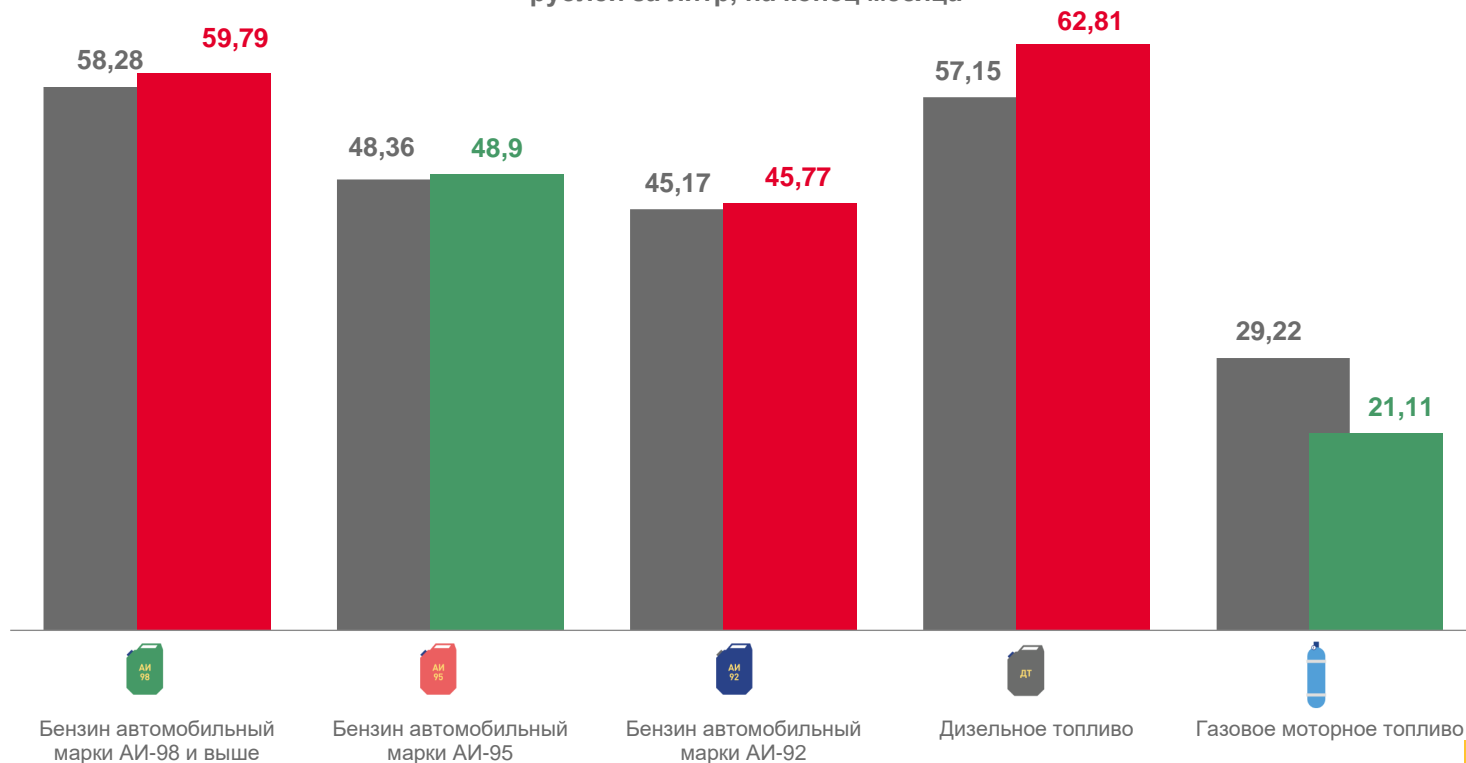

Средние цены на моторное топливо,
рублей за литр, на конец месяца

■ декабрь 2021 ■ декабрь 2022