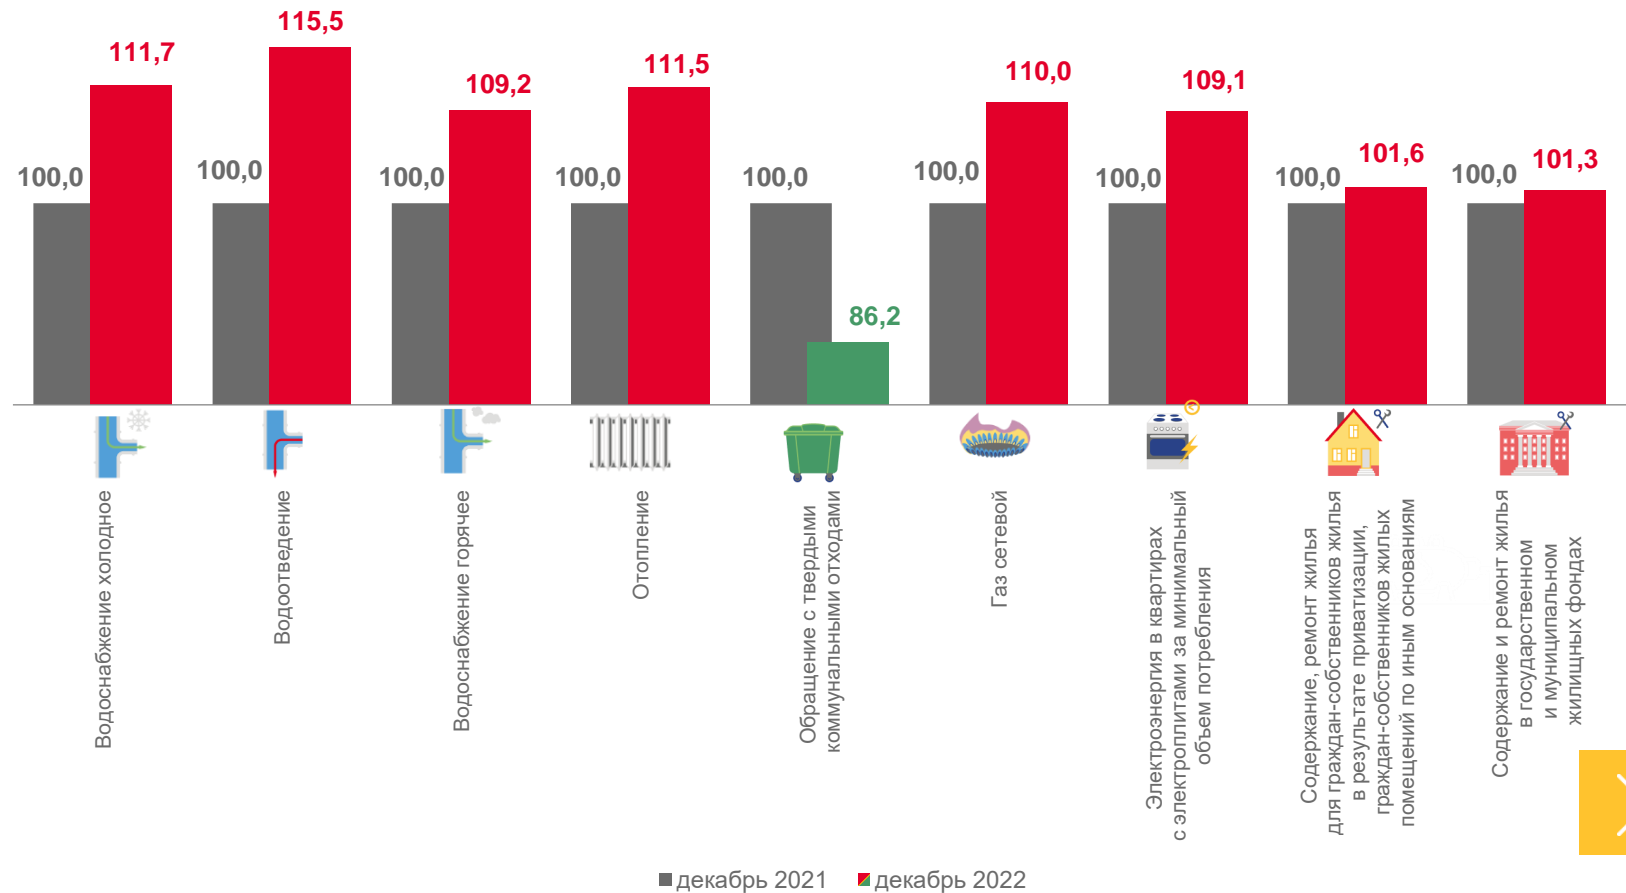

СРЕДНИЕ ПОТРЕБИТЕЛЬСКИЕ ЦЕНЫ И ИНДЕКСЫ ЦЕН НА ЖИЛИЩНО-КОММУНАЛЬНЫЕ УСЛУГИ

В ДЕКАБРЕ 2022 ГОДА

Средние цены,
рублей, на конец месяца

	Водоотведение, м3	▲ 24,20
	Водоснабжение холодное, м3	▲ 24,62
	Отопление, Гкал	▲ 1965,04
	Газ сетевой, месяц с человека	▲ 74,33
	Водоснабжение горячее, м3	▲ 150,69
	Электроэнергия в квартирах с электроплитами за минимальный объем потребления, в расчете за 100 кВт.ч	▲ 336,00
	Содержание, ремонт жилья для граждан-собственников жилья в результате приватизации и иным основаниям, м2 общей площади	▲ 24,31
	Содержание и ремонт жилья в государственном и муниципальном жилищных фондах, м2 общей площади	▲ 25,38
	Обращение с твердыми коммунальными отходами, месяц с человека	▼ 79,09

Индексы потребительских цен,
в % к предыдущему месяцу