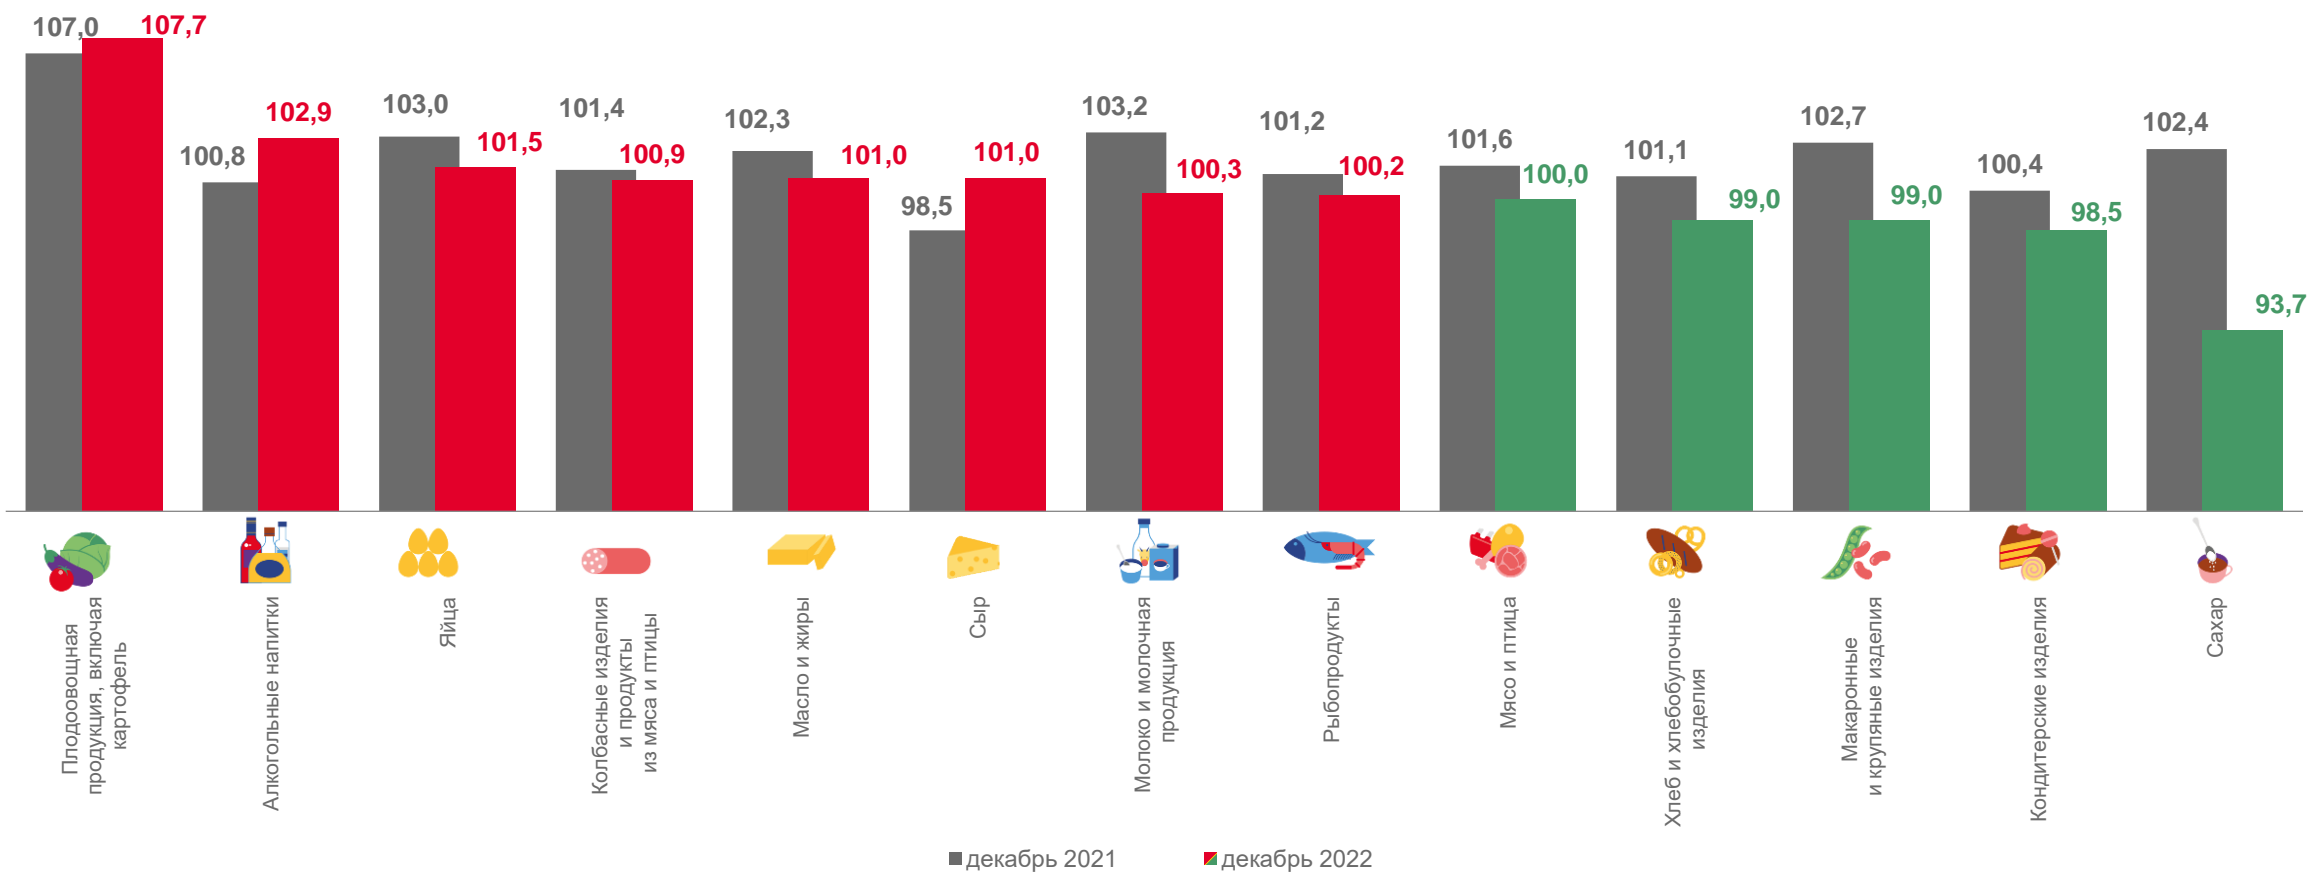

03

Средние потребительские цены и индексы цен на отдельные группы и виды продовольственных товаров

04

Средние потребительские цены и индексы цен на отдельные группы непродовольственных товаров

05

Средние потребительские цены и индексы цен на отдельные группы услуг

услуги

Проезд в купейном вагоне скорого фирменного поезда дальнего следования	143,8
Начальный курс обучения вождению легкового автомобиля	139,4
Проезд в плацкартном вагоне скорого фирменного поезда дальнего следования	135,6
Проезд в купейном вагоне скорого нефирменного поезда дальнего следования	122,7
Проезд в троллейбусе	120,0
Услуги	103,5
Годовая стоимость полиса добровольного страхования легкового автомобиля от...	96,3
Поездки в отдельные страны Южной Азии	93,3
Поездка на отдых в ОАЭ	91,0
Обращение с твердыми коммунальными отходами	86,2
Поездки в страны Закавказья	82,0

ИНДЕКСЫ ЦЕН НА ОТДЕЛЬНЫЕ ГРУППЫ ПРОДОВОЛЬСТВЕННЫХ ТОВАРОВ

В ДЕКАБРЕ 2022 ГОДА В % К ПРЕДЫДУЩЕМУ МЕСЯЦУ

Продовольственные товары

▲ 100,6

СРЕДНИЕ ПОТРЕБИТЕЛЬСКИЕ ЦЕНЫ И ИНДЕКСЫ ЦЕН НА ХЛЕБ И ХЛЕБОБУЛОЧНЫЕ ИЗДЕЛИЯ