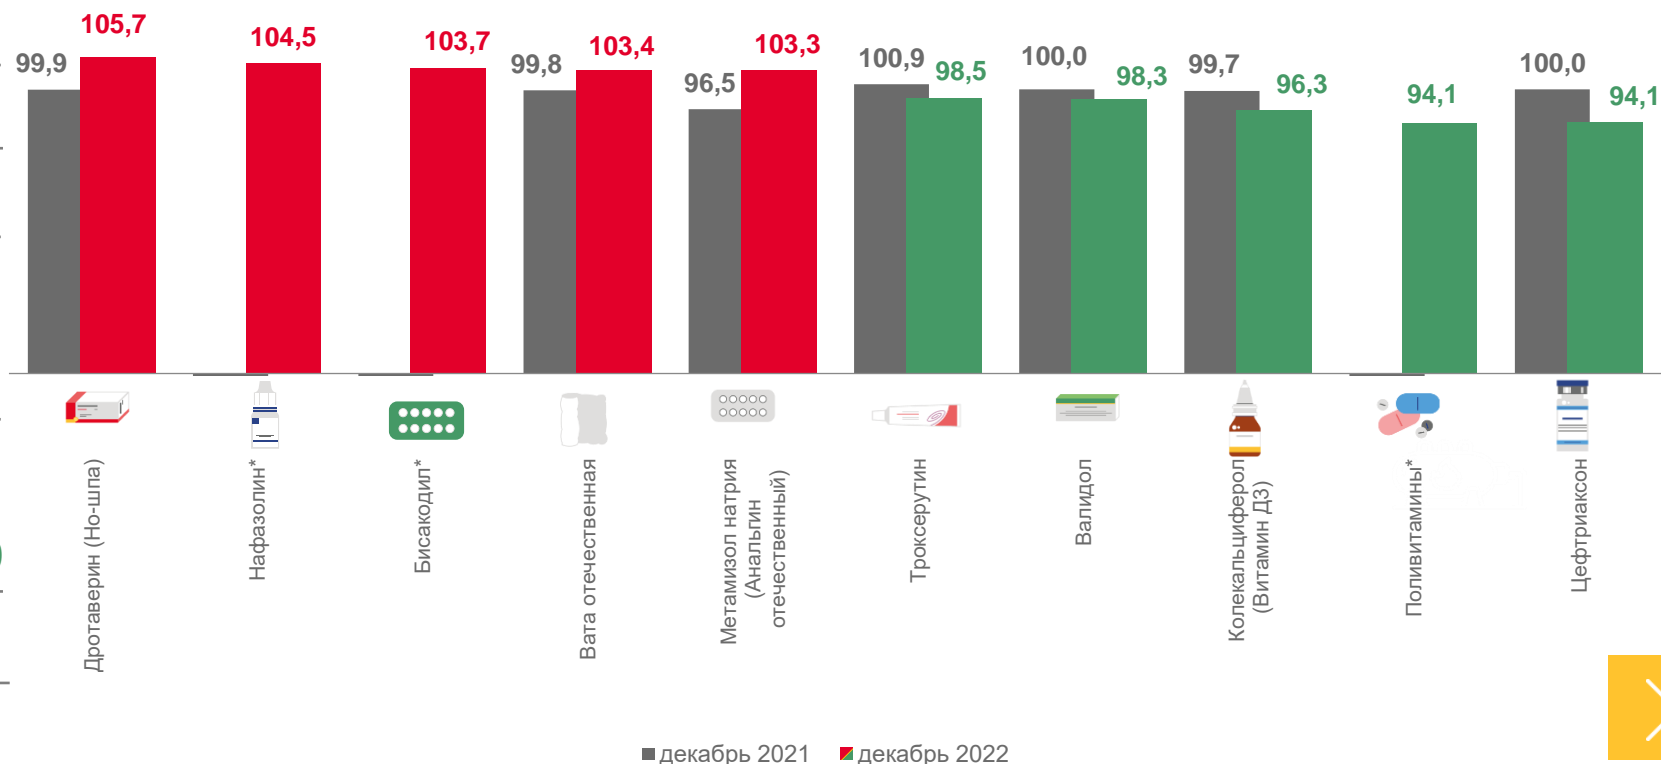

СРЕДНИЕ ПОТРЕБИТЕЛЬСКИЕ ЦЕНЫ И ИНДЕКСЫ ЦЕН НА МЕДИКАМЕНТЫ

В ДЕКАБРЕ 2022 ГОДА

Средние цены,
рублей, на конец месяца

	Дротаверин (Но-шпа), 40 мг, 100 таблеток	▲ 303,32
	Нафазолин, 0,1%, 15мл	▲ 42,18
	Бисакодил, 5мг, 10 таблеток	▲ 8,72
	Вата отечественная, 100 г	▲ 102,47
	Метамизол натрия (Анальгин отечественный), 500 мг, 10 таблеток	▲ 34,40
	Троксерутин, 2% гель, 40 г	▼ 172,76
	Валидол, 60 мг, 10 таблеток	▼ 48,27
	Колекальциферол (Витамин Д3), 10 мл	▼ 169,40
	Поливитамины, 10 шт.	▼ 67,45
	Цефтриаксон, 1 г	▼ 44,71

* - наблюдается с 2022 года

Индексы цен с наибольшими и наименьшими значениями,
в % к предыдущему месяцу

■ декабрь 2021 ■ декабрь 2022

СРЕДНИЕ ПОТРЕБИТЕЛЬСКИЕ ЦЕНЫ И ИНДЕКСЫ ЦЕН НА СТРОИТЕЛЬНЫЕ МАТЕРИАЛЫ