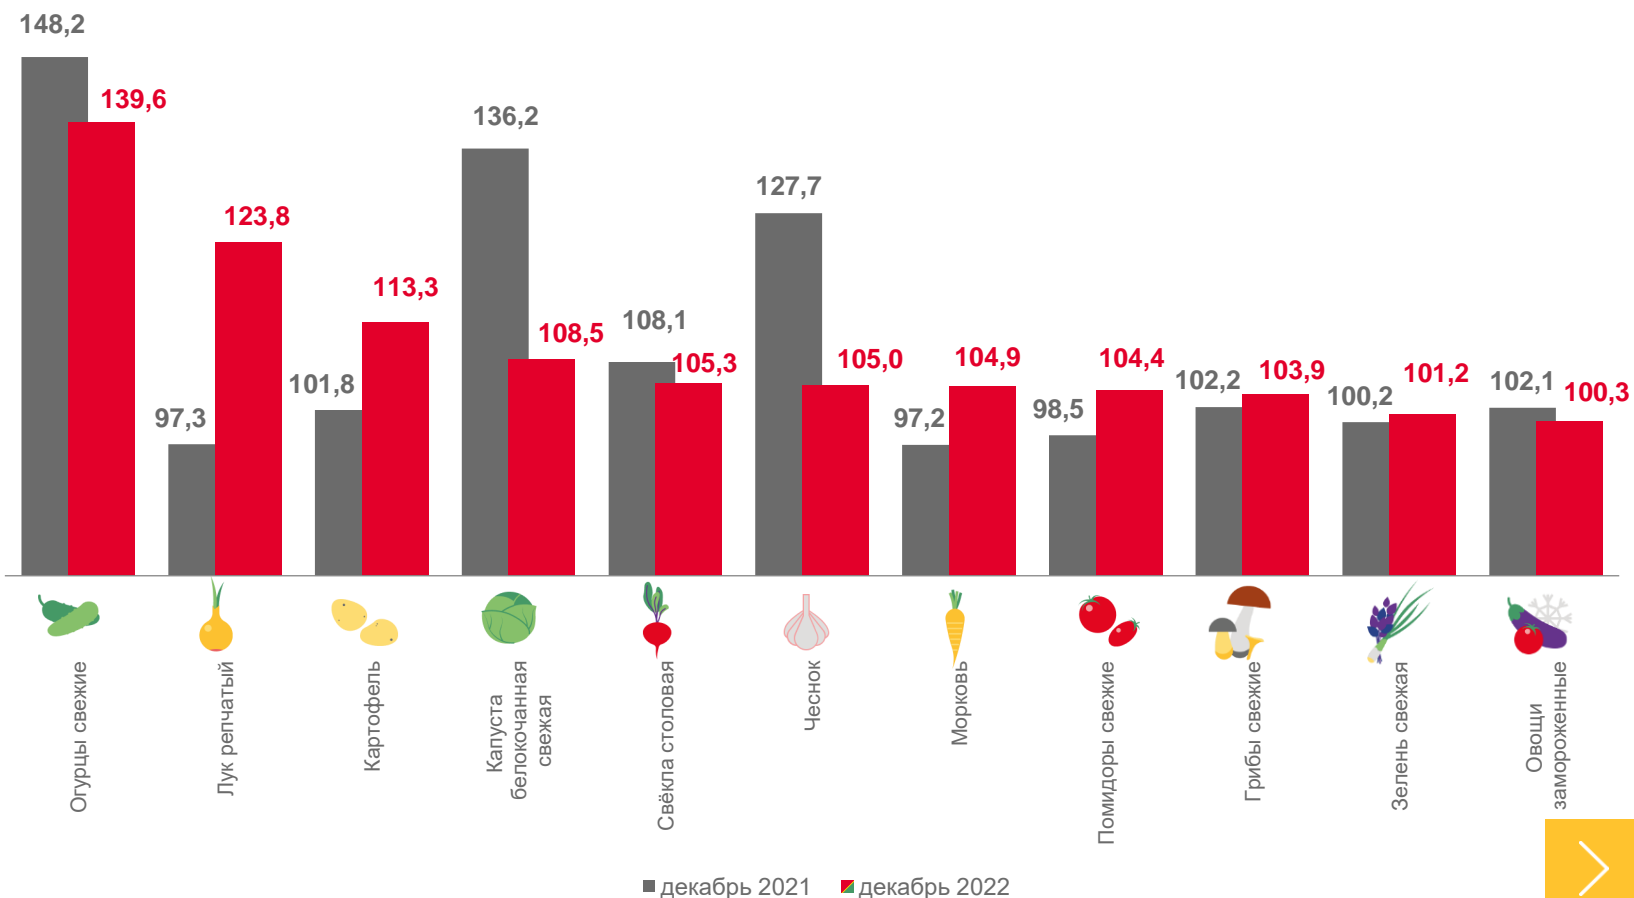

СРЕДНИЕ ПОТРЕБИТЕЛЬСКИЕ ЦЕНЫ И ИНДЕКСЫ ЦЕН НА КАРТОФЕЛЬ И ОВОЩИ

В ДЕКАБРЕ 2022 ГОДА

Средние цены,
рублей за кг, на конец месяца

	Огурцы свежие	▲ 161,35
	Лук репчатый	▲ 33,40
	Картофель	▲ 22,78
	Капуста белокочанная свежая	▲ 22,07
	Свёкла столовая	▲ 27,12
	Чеснок	▲ 209,25
	Морковь	▲ 25,05
	Помидоры свежие	▲ 139,57
	Грибы свежие	▲ 341,80
	Зелень свежая	▲ 644,34
	Овощи замороженные	▲ 244,76

Индексы потребительских цен,
в % к предыдущему месяцу