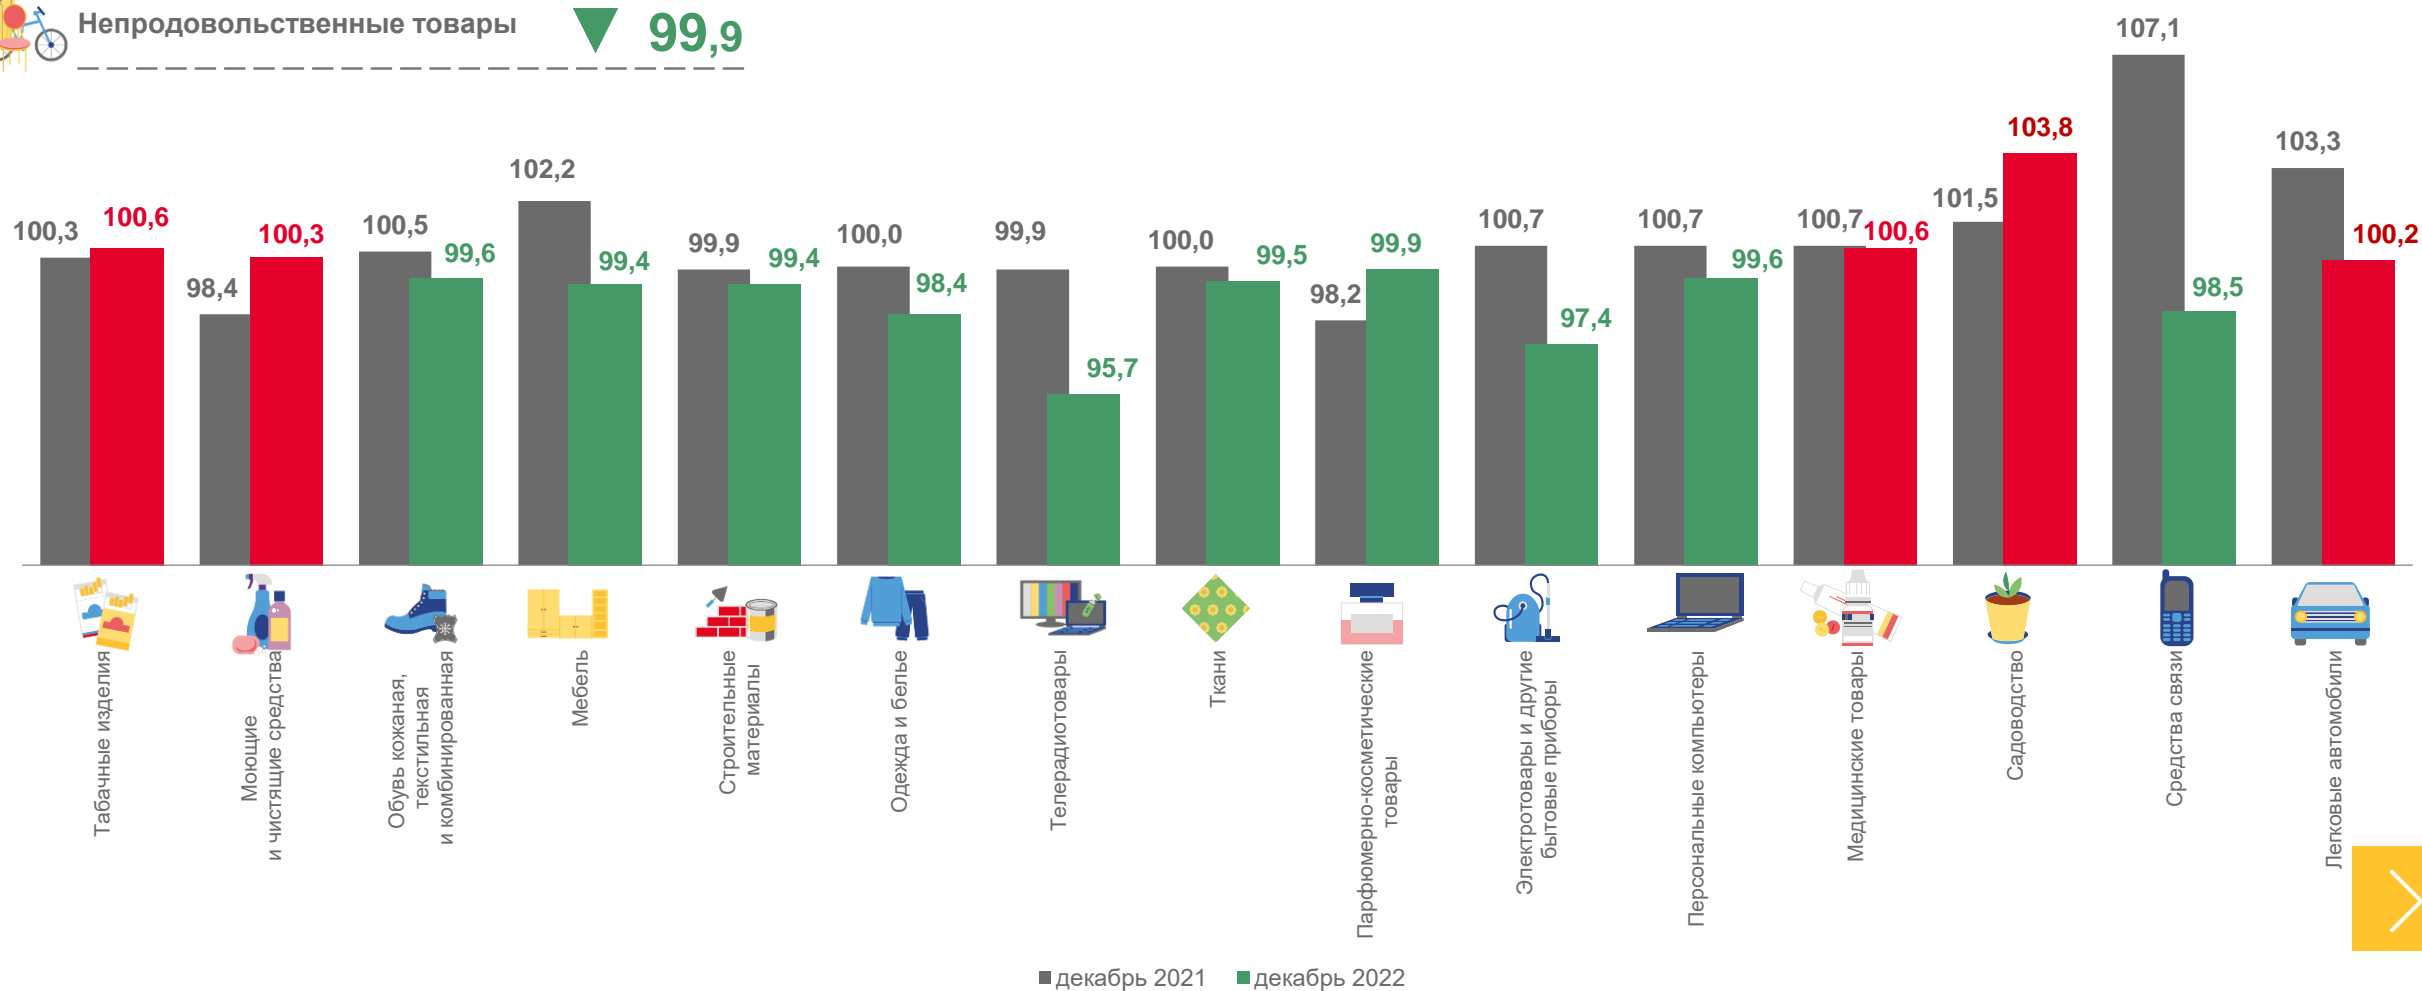

Индексы потребительских цен,
в % к предыдущему месяцу

ИНДЕКСЫ ЦЕН НА ОТДЕЛЬНЫЕ ГРУППЫ НЕПРОДОВОЛЬСТВЕННЫХ ТОВАРОВ

В ДЕКАБРЕ 2022 ГОДА В % К ПРЕДЫДУЩЕМУ МЕСЯЦУ

Непродовольственные товары

▼ 99,9

■ декабрь 2021 ■ декабрь 2022