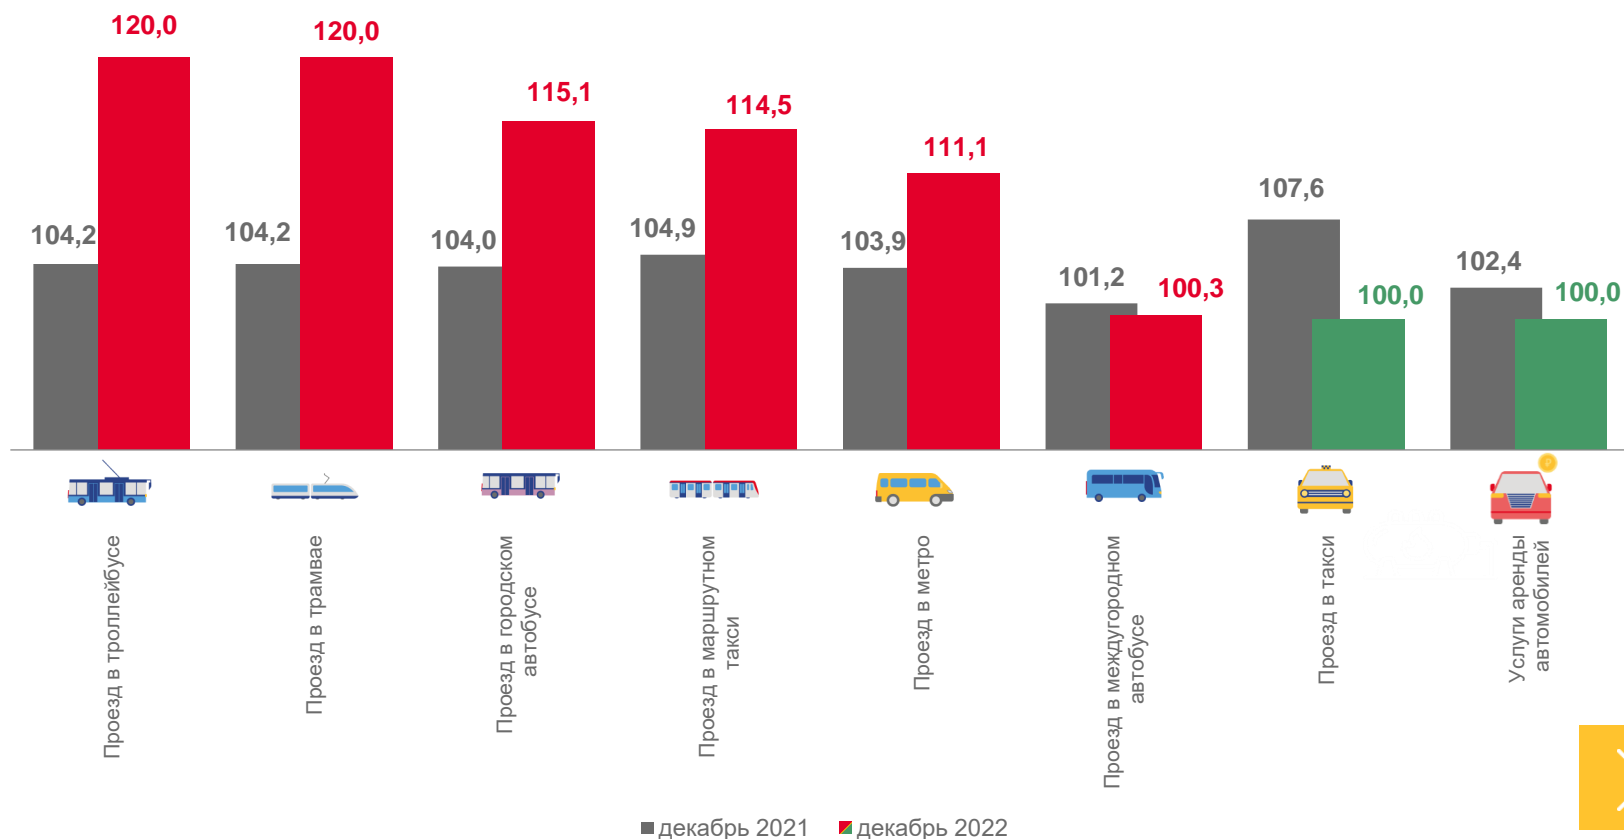

Индексы потребительских цен,
в % к предыдущему месяцу

СРЕДНИЕ ПОТРЕБИТЕЛЬСКИЕ ЦЕНЫ И ИНДЕКСЫ ЦЕН НА УСЛУГИ ГОРОДСКОГО ТРАНСПОРТА

В ДЕКАБРЕ 2022 ГОДА

Средние цены,
рублей, на конец месяца

	Проезд в троллейбусе, поездка	▲ 30,00
	Проезд в трамвае, поездка	▲ 30,00
	Проезд в городском автобусе, поездка	▲ 29,93
	Проезд в маршрутном такси, поездка	▲ 36,74
	Проезд в метро, поездка	▲ 30,00
	Проезд в междугородном автобусе, в расчете на 50 км пути	▲ 149,63
	Услуги аренды автомобилей, час	■ 160,09
	Проезд в такси, в расчете на 1 км пути	■ 38,18

Индексы потребительских цен,
в % к предыдущему месяцу

СТОИМОСТЬ УСЛОВНОГО (МИНИМАЛЬНОГО) НАБОРА ПРОДУКТОВ ПИТАНИЯ

В ДЕКАБРЕ 2022 ГОДА

Декабрь 2022 года

5577,83 рубля

Декабрь 2021 года

5358,00 рубля

Изменение стоимости набора, в %