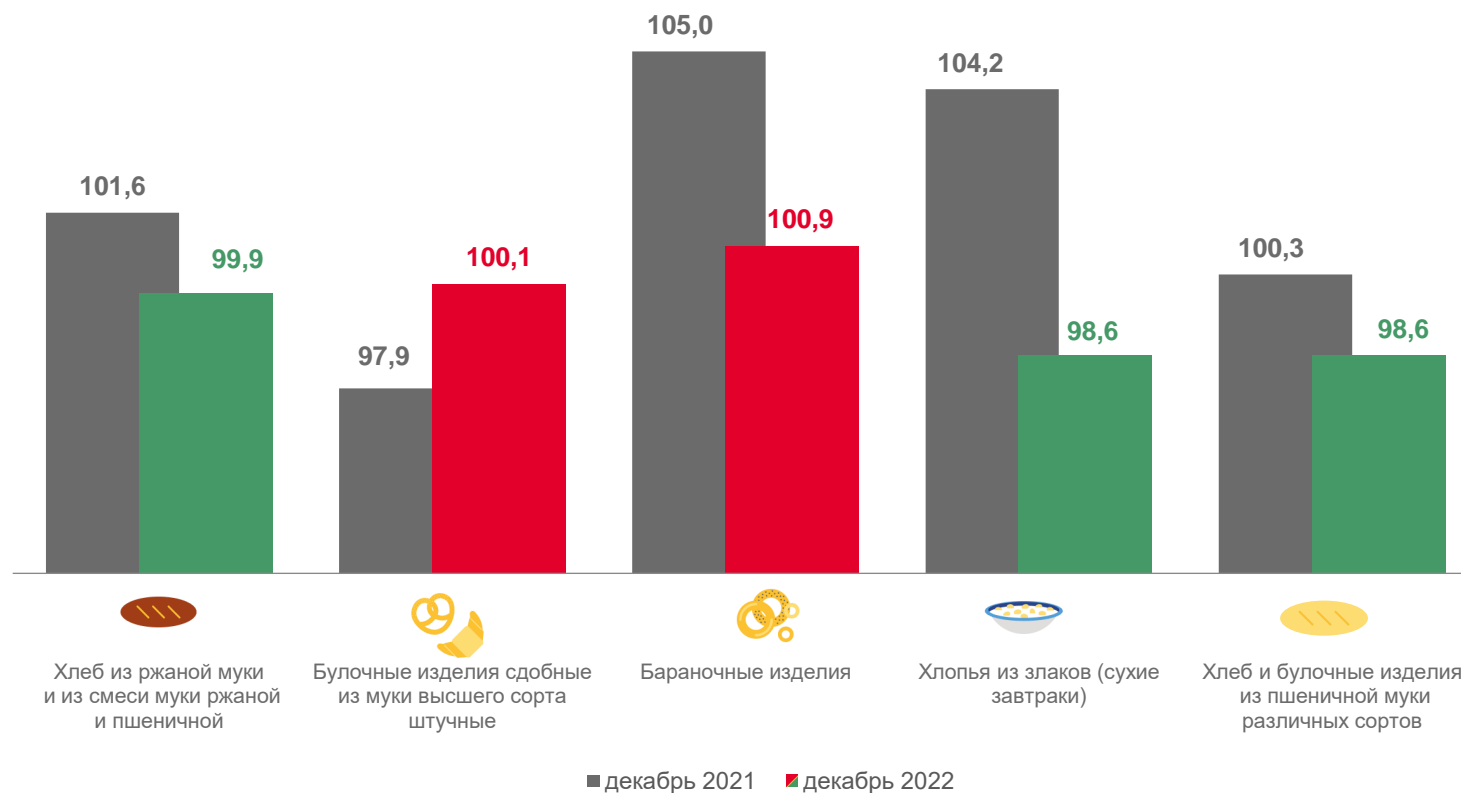

Индексы потребительских цен,
в % к предыдущему месяцу