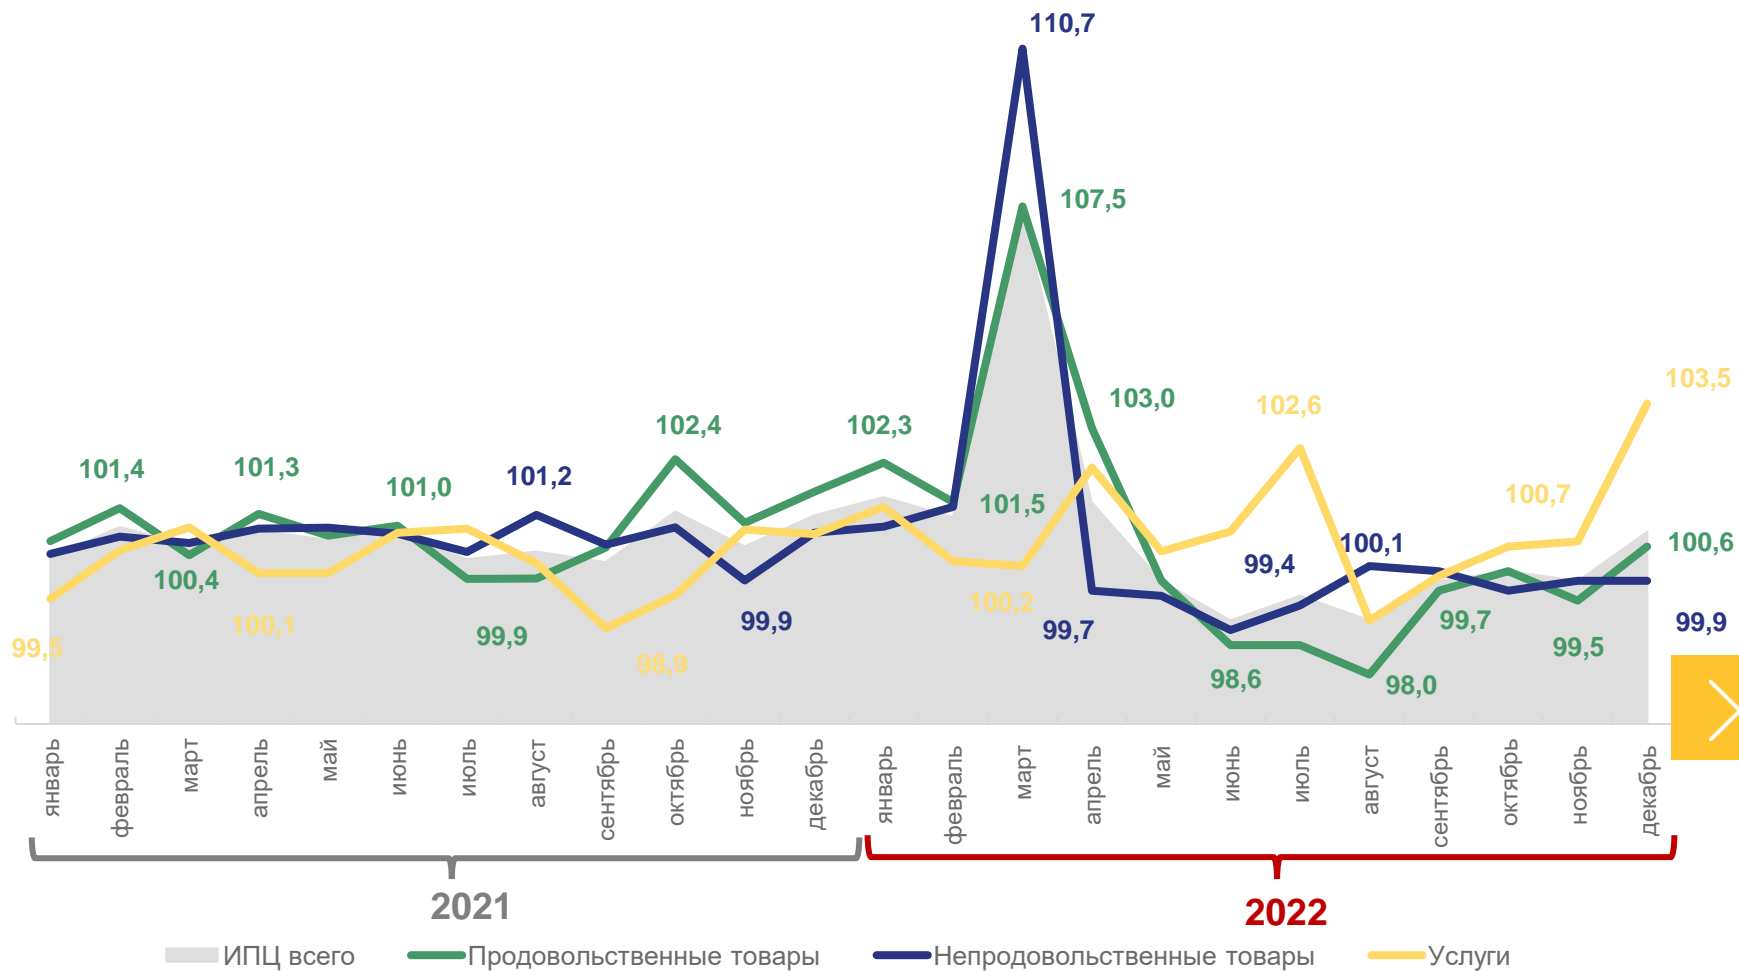

06

Стоимость условного (минимального) набора продуктов питания

ИНДЕКСЫ ПОТРЕБИТЕЛЬСКИХ ЦЕН НА ОСНОВНЫЕ ГРУППЫ ТОВАРОВ И УСЛУГ

ДЕКАБРЬ 2022 ГОДА В % К ПРЕДЫДУЩЕМУ МЕСЯЦУ

100,9

ИПЦ всего

100,6

Продовольственные товары

99,9

Непродовольственные товары

103,5

Услуги

ИНДЕКСЫ ПОТРЕБИТЕЛЬСКИХ ЦЕН НА ОСНОВНЫЕ ГРУППЫ ТОВАРОВ И УСЛУГ

В ДЕКАБРЕ 2022 ГОДА В % К ПРЕДЫДУЩЕМУ МЕСЯЦУ

Индексы цен с наибольшими и наименьшими значениями

продовольственные товары